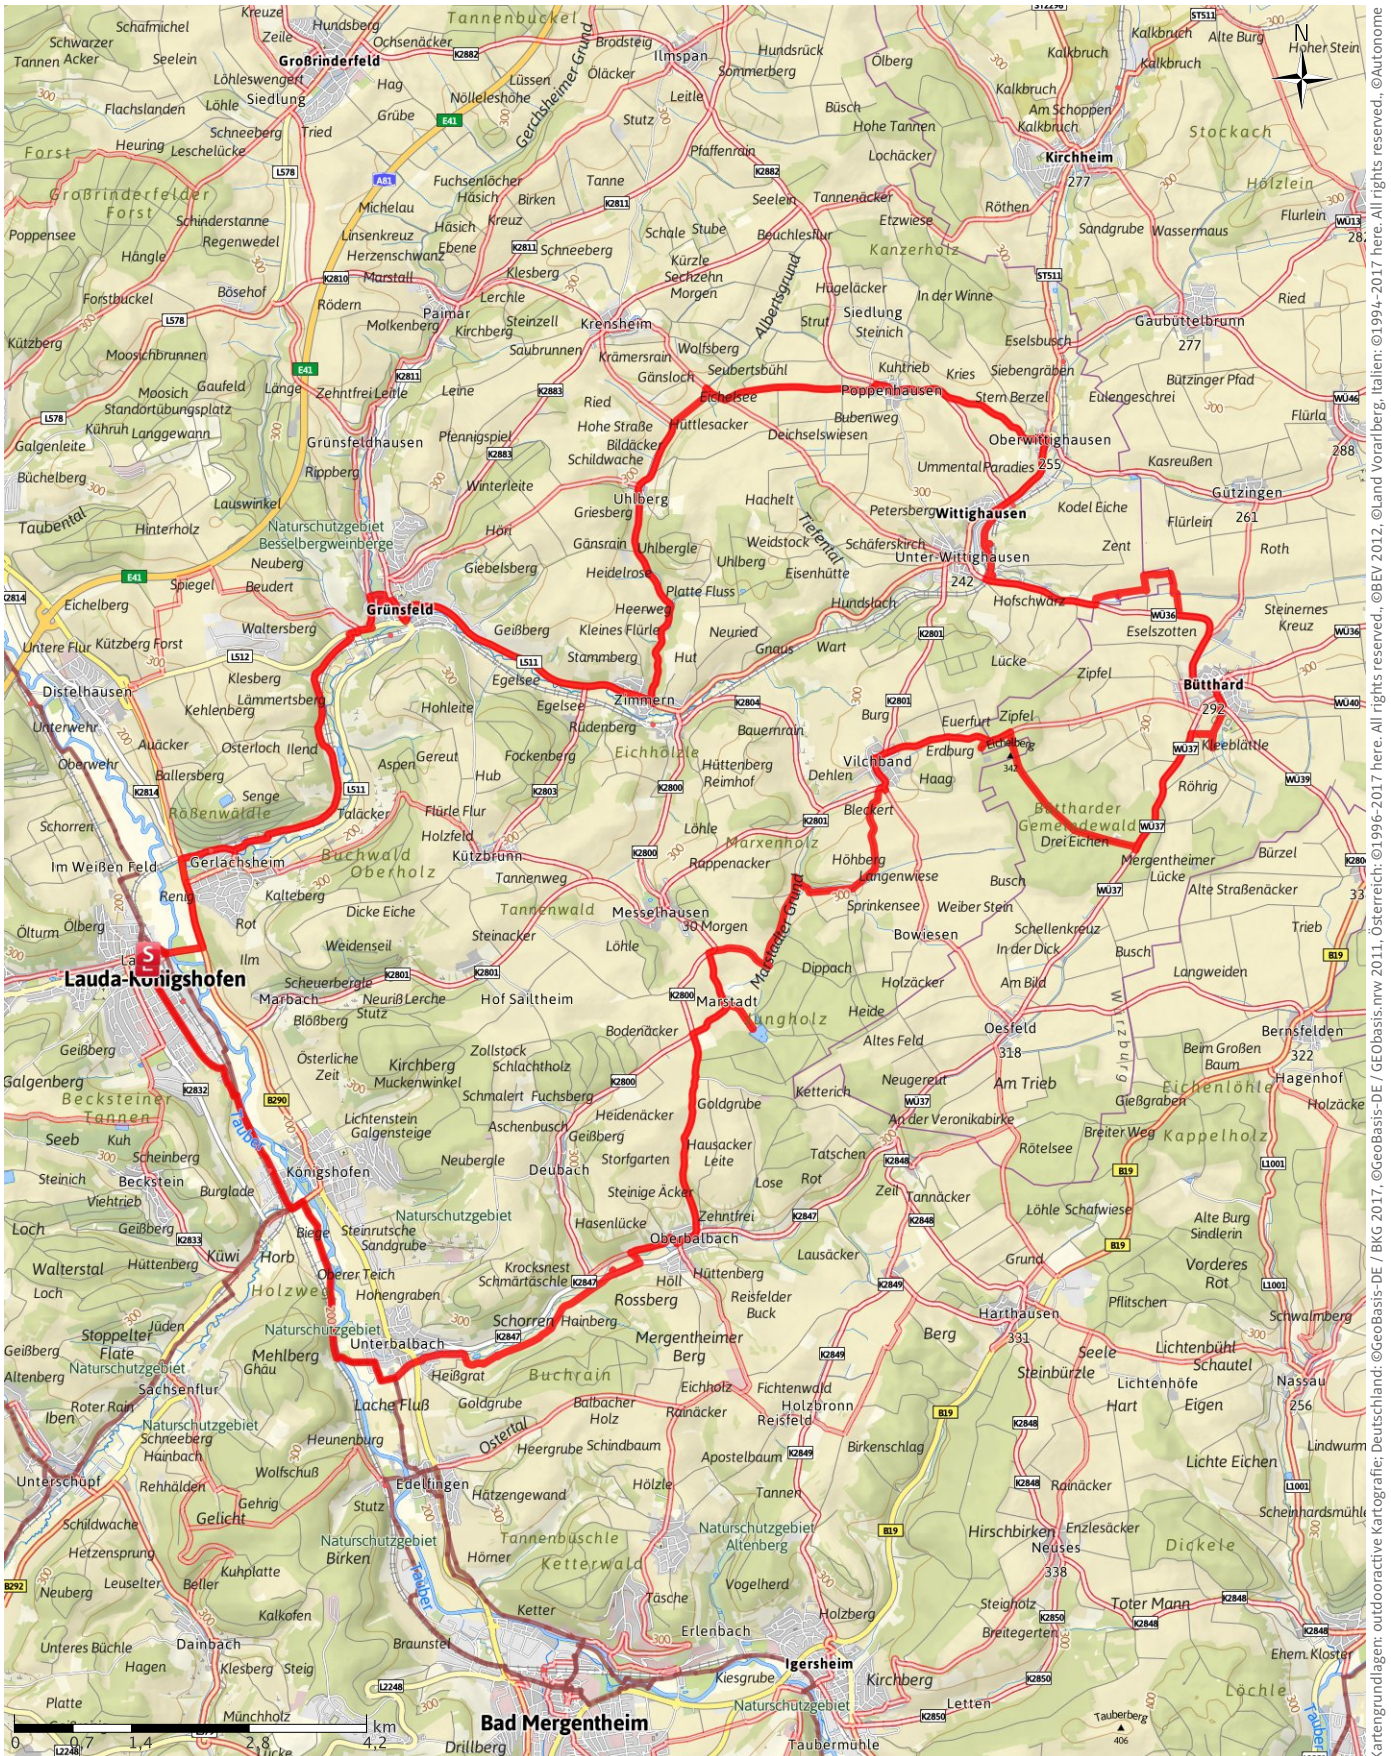

E-Bike Sommer-Erlebnistour

↔ 54,1 km ⌚ 3:59 Std. ▲ 413 m ▼ 408 m Schwierigkeit -

Kartengrundlagen: outdooractive Kartografie; Deutschland: ©GeoBasis-DE / BKG 2017, ©GeoBasis-DE / GEObasis-nrw 2011, Österreich: ©1996-2017 here. All rights reserved., ©Autonome Provinz Bozen – Südtirol – Abteilung Natur, Landschaft und Raumentwicklung, Schweiz: Geodata ©swisstopo