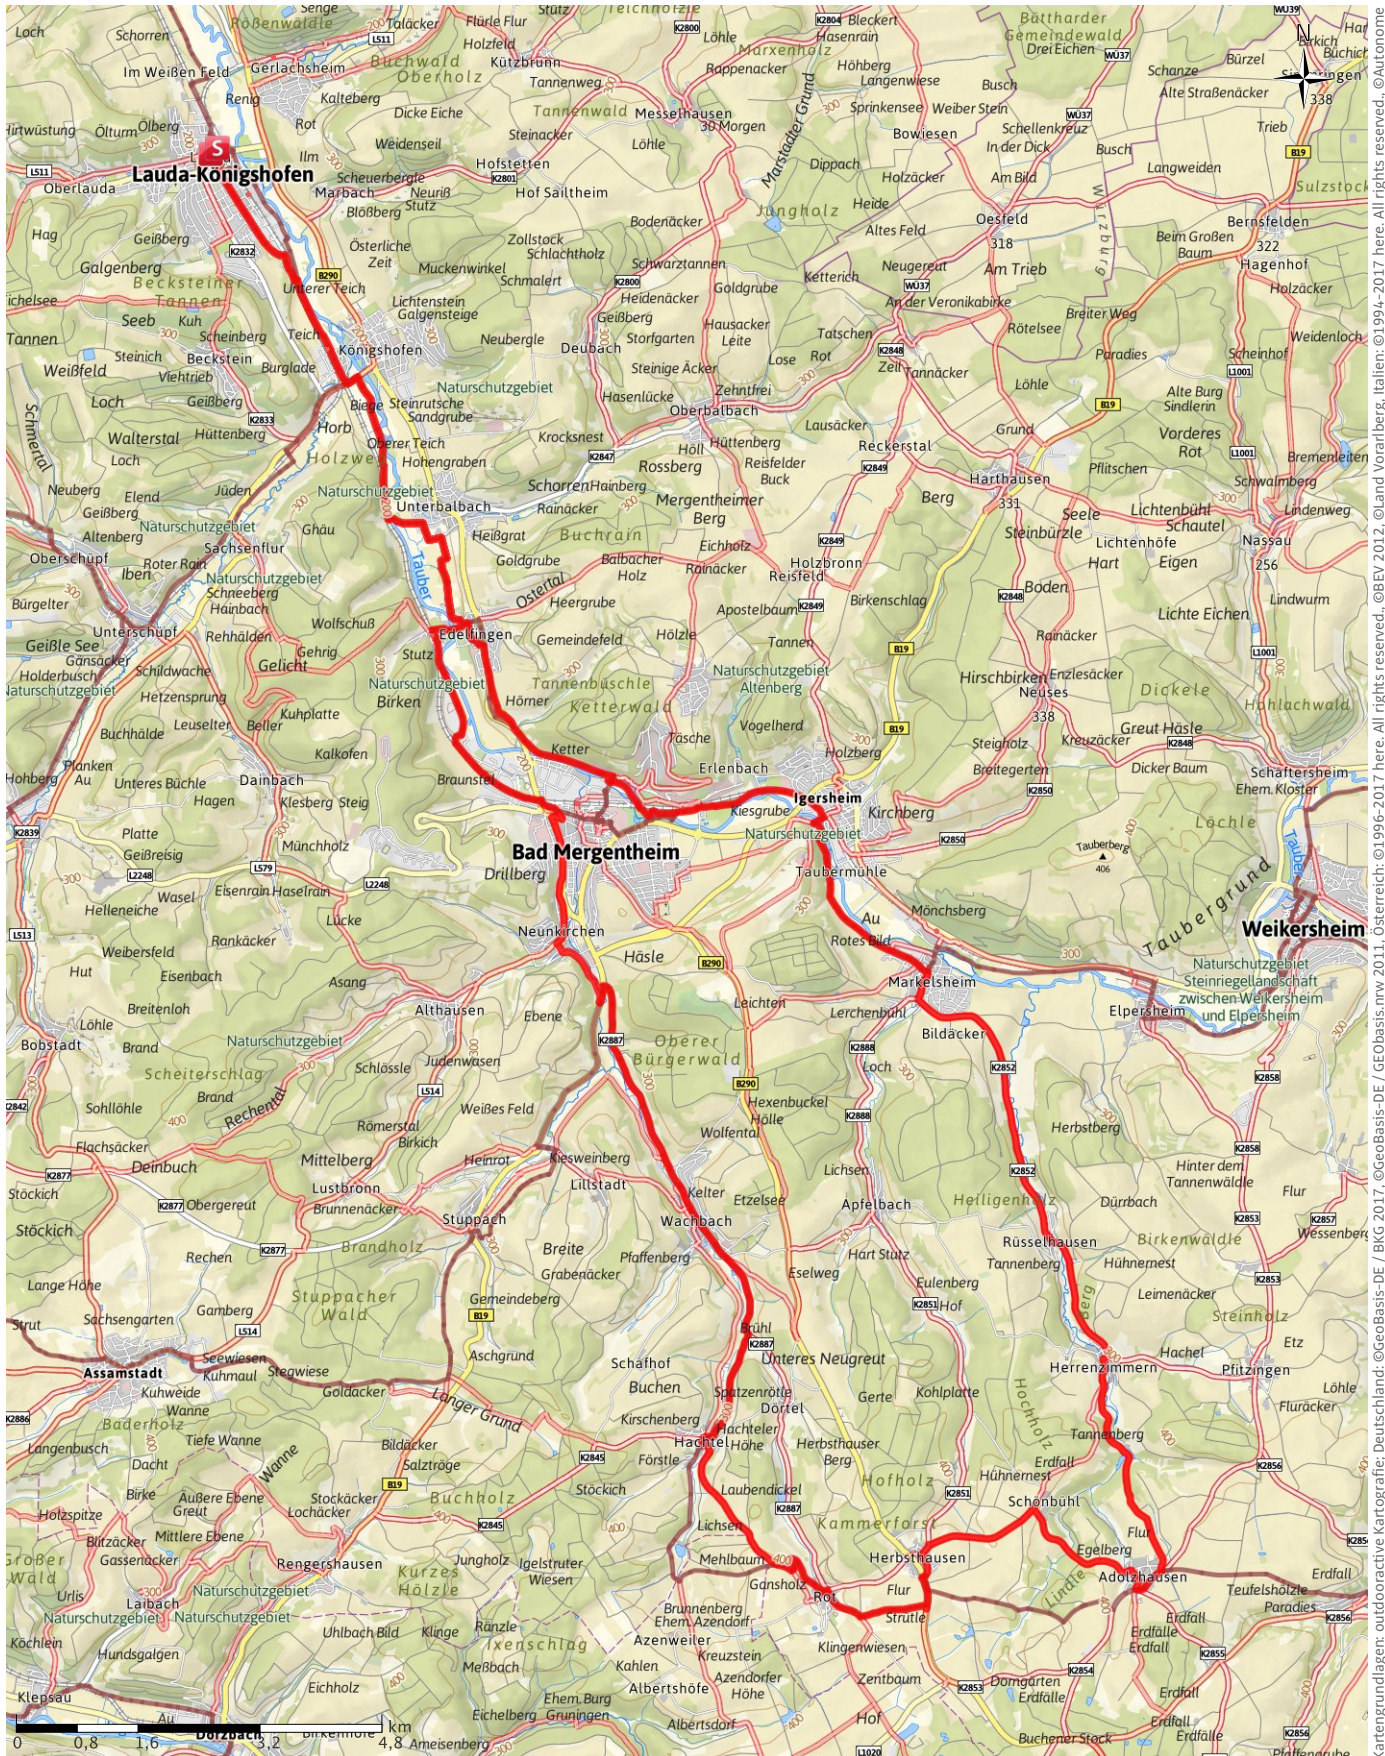

E-Bike Erlebnistour von Lauda ins Hohenlohische

← 58,3 km | ⌚ 4:14 Std. | ↗ 362 m | ↘ 358 m | Schwierigkeit -

Kartengrundlagen: outdooractive Kartografie; Deutschland: ©GeoBasis-DE / BKG 2017, ©GeoBasis-DE / GEObasis.nrw 2011, Österreich: ©1996-2017 here. All rights reserved., ©Autonome Provinz Bozen – Südtirol – Abteilung Natur, Landschaft und Raumentwicklung, Schweiz: Geodata @swisstopo